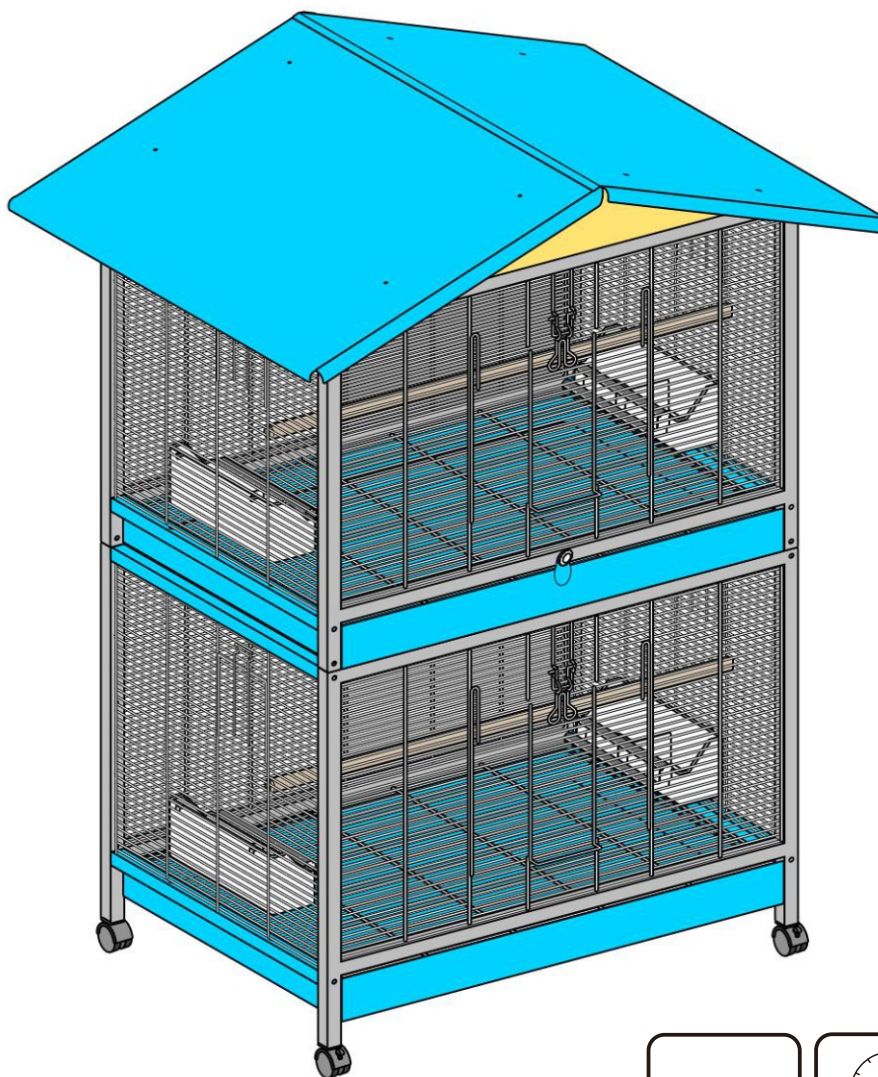

# PawHut

IN260100052V01\_GL

**D10-111V00**

**10**  
STEPS

  
0.5 HR

**EN\_IMPORTANT, RETAIN FOR FUTURE REFERENCE: READ CAREFULLY.**

**FR\_IMPORTANT: A LIRE ATTENTIVEMENT ET À CONSERVER POUR CONSULTATION  
ULTÉRIEURE.**