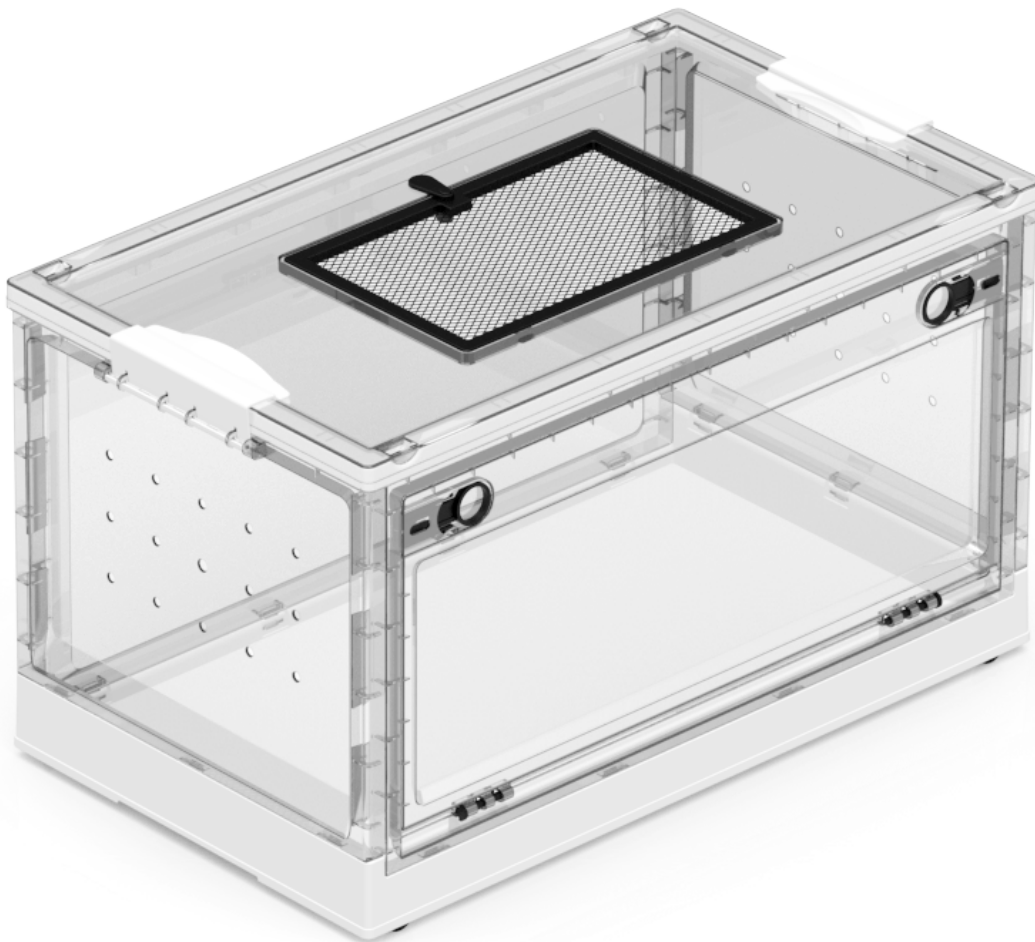

US/CA/UK/FR/ES/PT/DE/IT/RO

PawHut

IN251200104V01

D51-549V00

8
STEPS

20 MIN

EN_ IMPORTANT, RETAIN FOR FUTURE REFERENCE: READ CAREFULLY.

FR_ IMPORTANT: A LIRE ATTENTIVEMENT ET À CONSERVER POUR CONSULTATION ULTÉRIEURE.