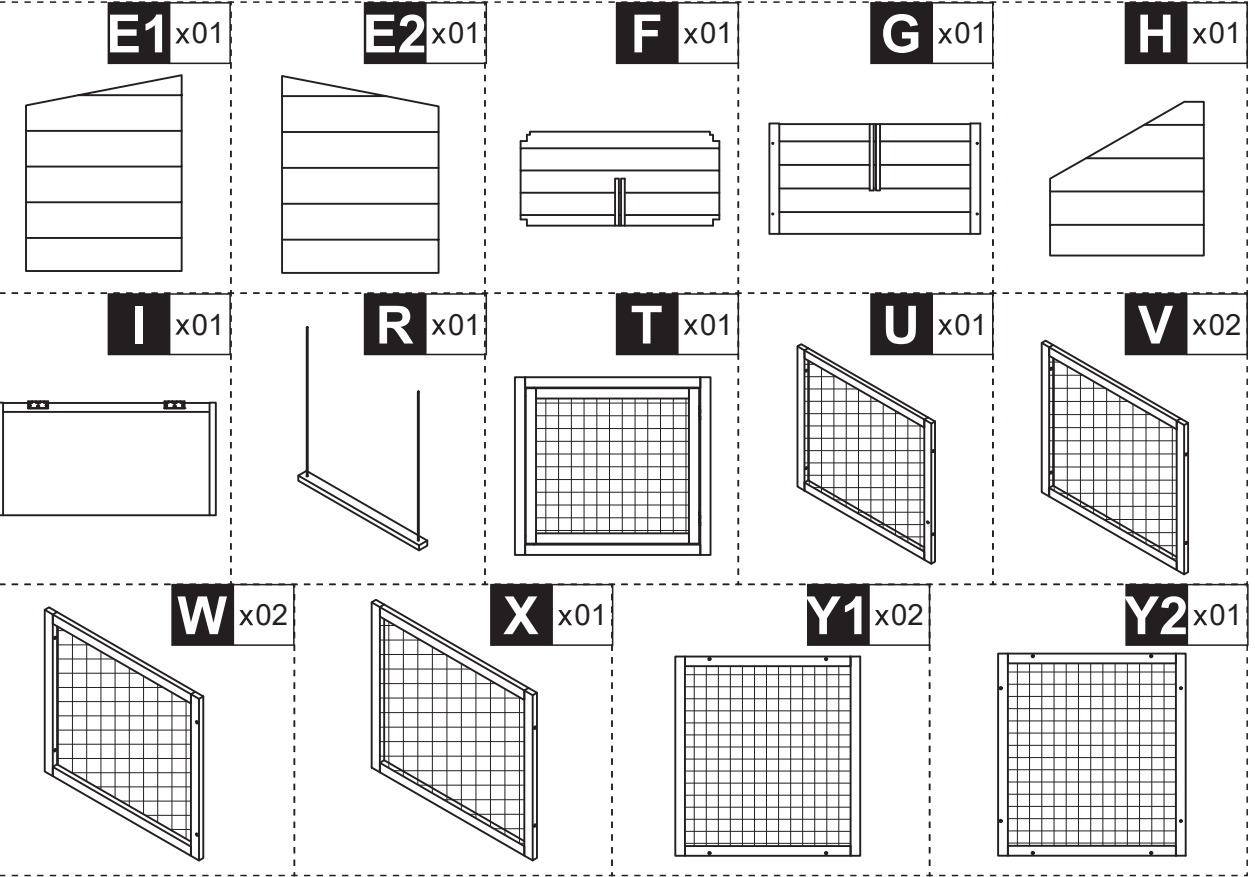

1 x03
M3.0*14

2 x28
M3.0*14
+1(spare)

3 x10
M3.5*20
+1(spare)

4 x04
M6.0*50
+1(spare)

5 x48
M3.5*35
+2(spare)

6 x12
M3.5*50
+1(spare)

wood stick

7 x26
ø8*20
+1(spare)