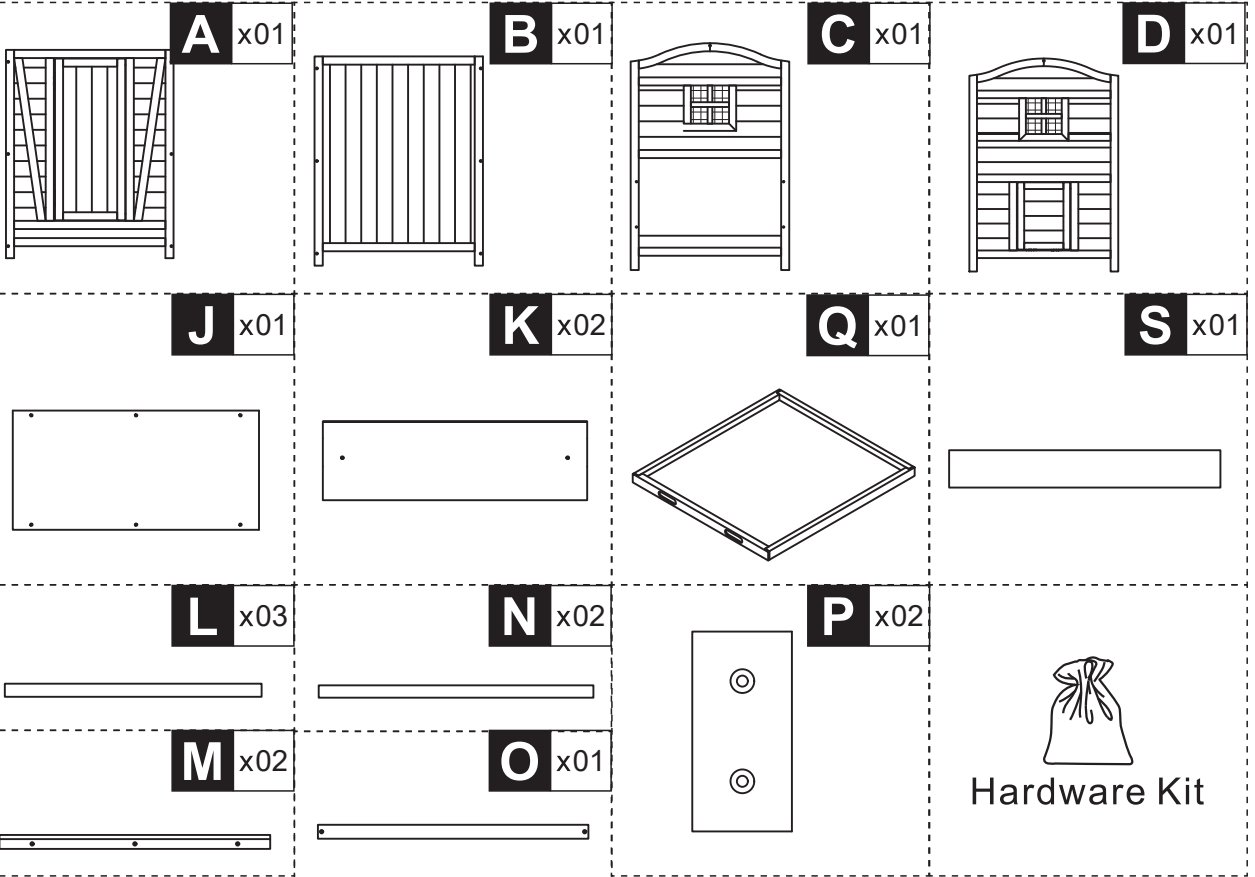

1 x03
M3.0*14

2 x28
M3.0*14
+1(spare)

3 x10
M3.5*20
+1(spare)

4 x04
M6.0*50
+1(spare)

5 x48
M3.5*35
+2(spare)

6 x12
M3.5*50
+1(spare)

wood stick

7 x26
ø8*20
+1(spare)