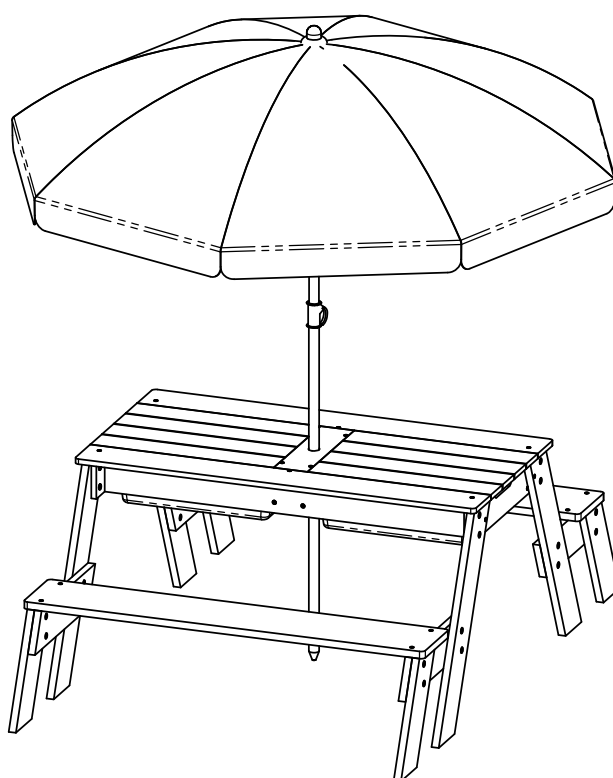

IN251000288V01_US_CA

3E3-016V00

EN_WARNING: Suitable for ages 3 years+; Maximum Weight Capacity of Chair: 50 Kg/seat; Table: 50 Kg.

FR_ATTENTION: Convient aux enfants de 3 ans+; Poids maximum admissible de la chaise: 50 Kg/siège; Table: 50 kg.