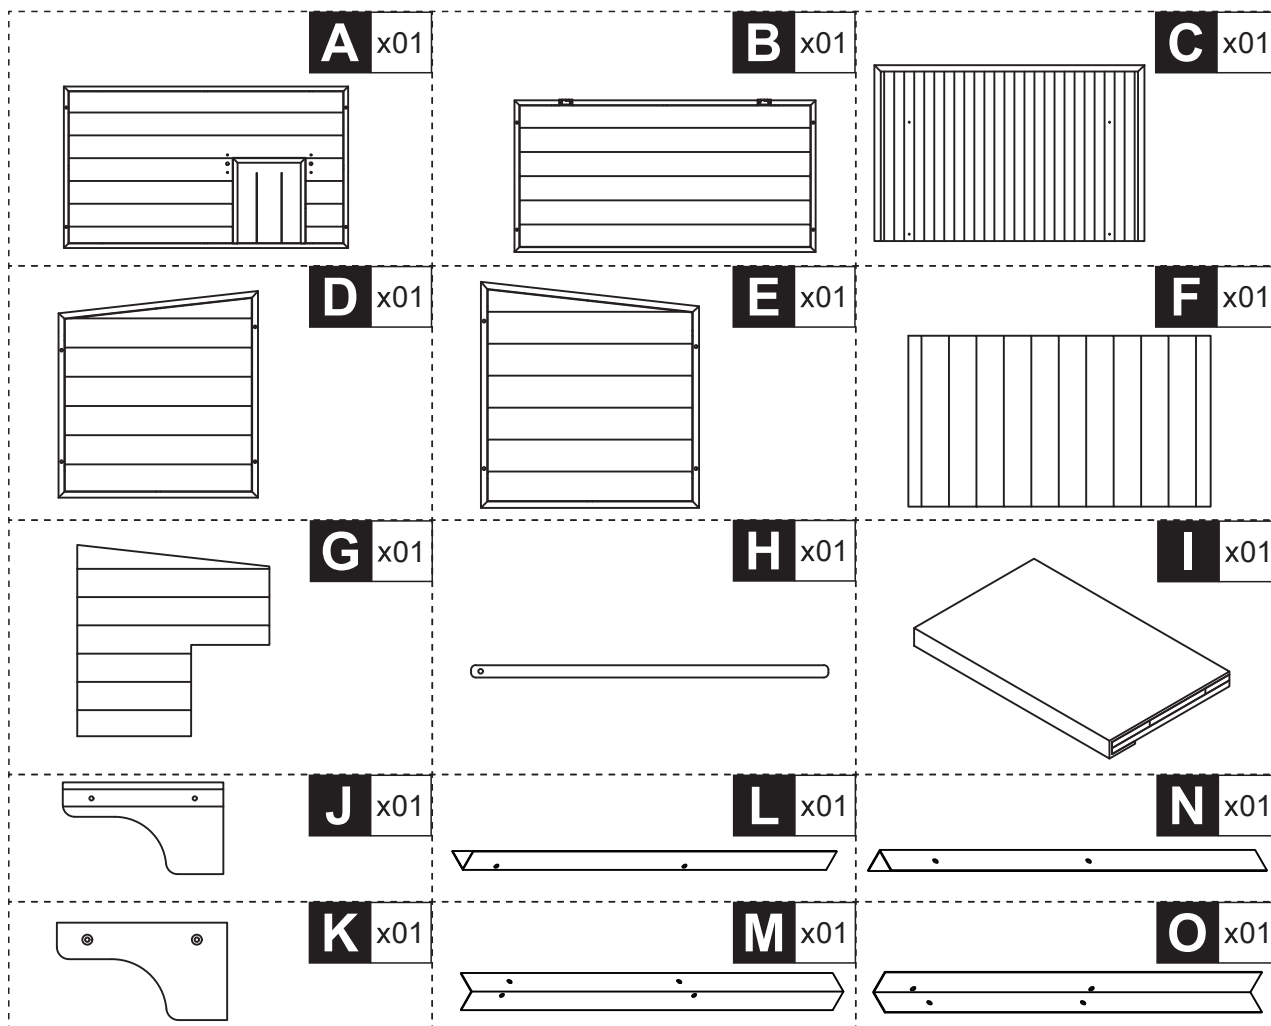

PARTS

HARDWARE

F x01

I x01

J x01

K x01

2 x04
M3.5*25

3 x04
M3.5*30