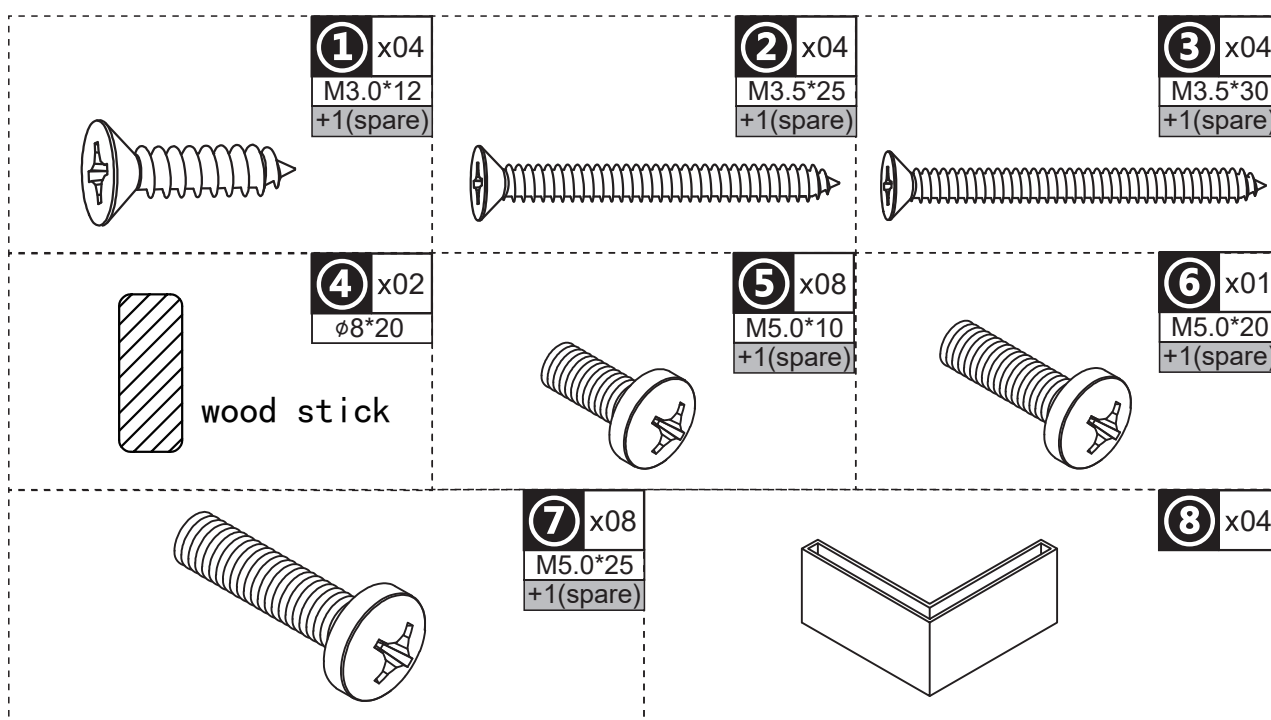

PARTS

HARDWARE

F x01

I x01

J x01

K x01

2 x04
M3.5*25

3 x04
M3.5*30