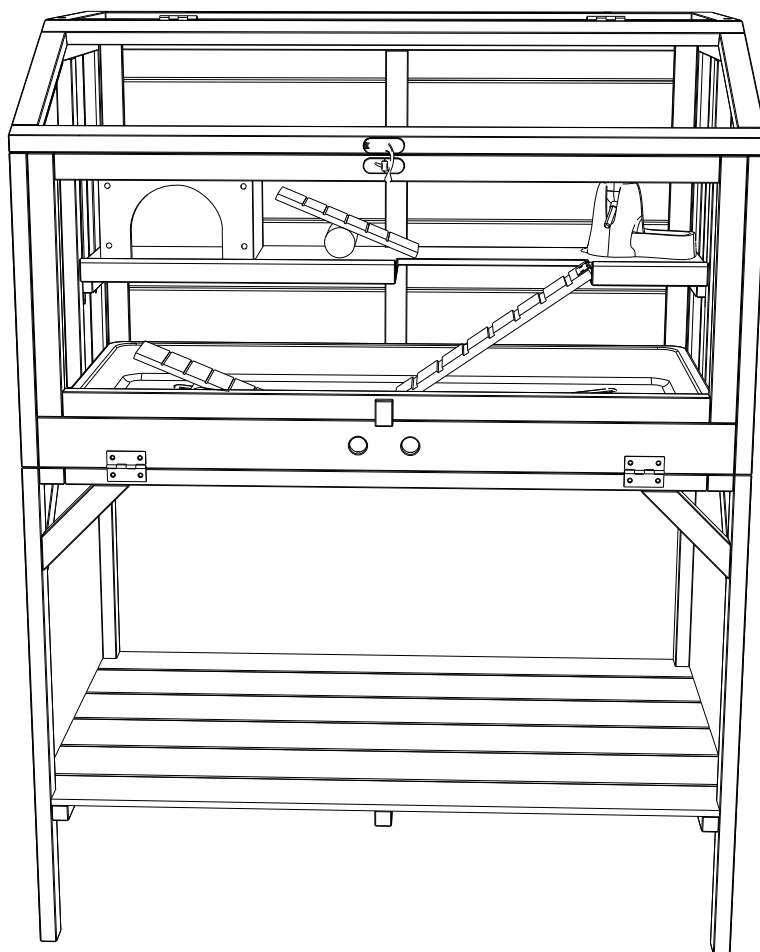

# PawHut

IN250800198V01

D51-498V00\_D51-498V90

**16**  
STEPS

**1.5 HR**

**EN\_ IMPORTANT, RETAIN FOR FUTURE REFERENCE: READ CAREFULLY.**

**FR\_ IMPORTANT: A LIRE ATTENTIVEMENT ET À CONSERVER POUR CONSULTATION ULTÉRIEURE.**