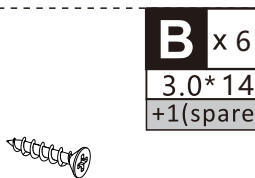

RO_ IMPORTANT: CITIȚI CU ATENȚIE ȘI PĂSTRAȚI PENTRU CONSULTARE VIITOARE.

PARTS

HARDWARE

Ax 4

3.0*30

EN_There has 3 identical products need to be assembled by 3 times.
 FR_Il y a 3 produits identiques qui doivent être assemblés 3 fois.
 ES_Hay 3 productos idénticos que deben ensamblarse 3 veces.
 PT_Há 3 produtos idênticos que precisam ser montados 3 vezes.
 DE_Es müssen 3 identische Produkte dreimal zusammengebaut werden.
 IT_Ci sono 3 prodotti identici che devono essere assemblati 3 volte.
 RO_Exist 3 produse identice care trebuie asamblate de câte 3 ori.