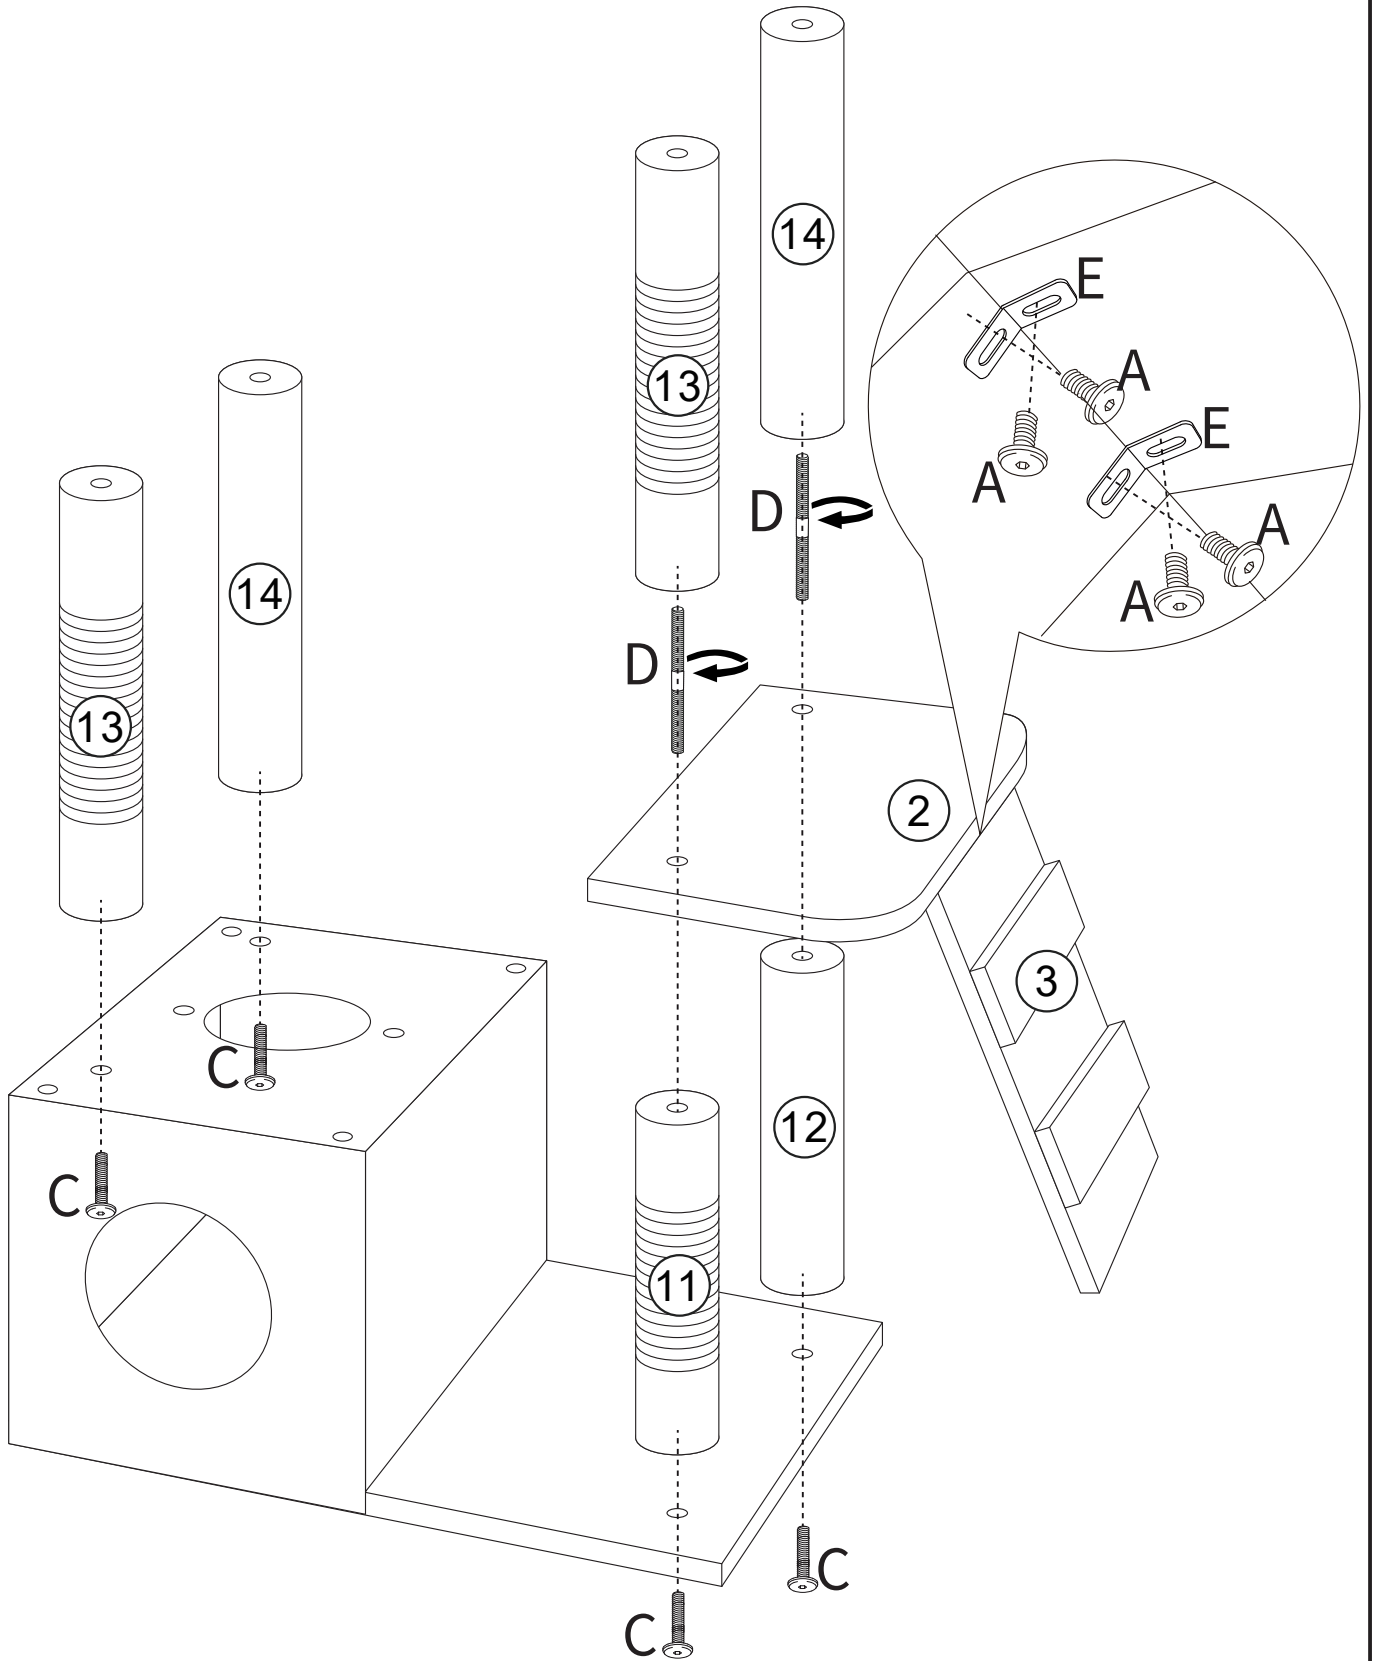

- A:4
- C:4
- D:2
- E:2