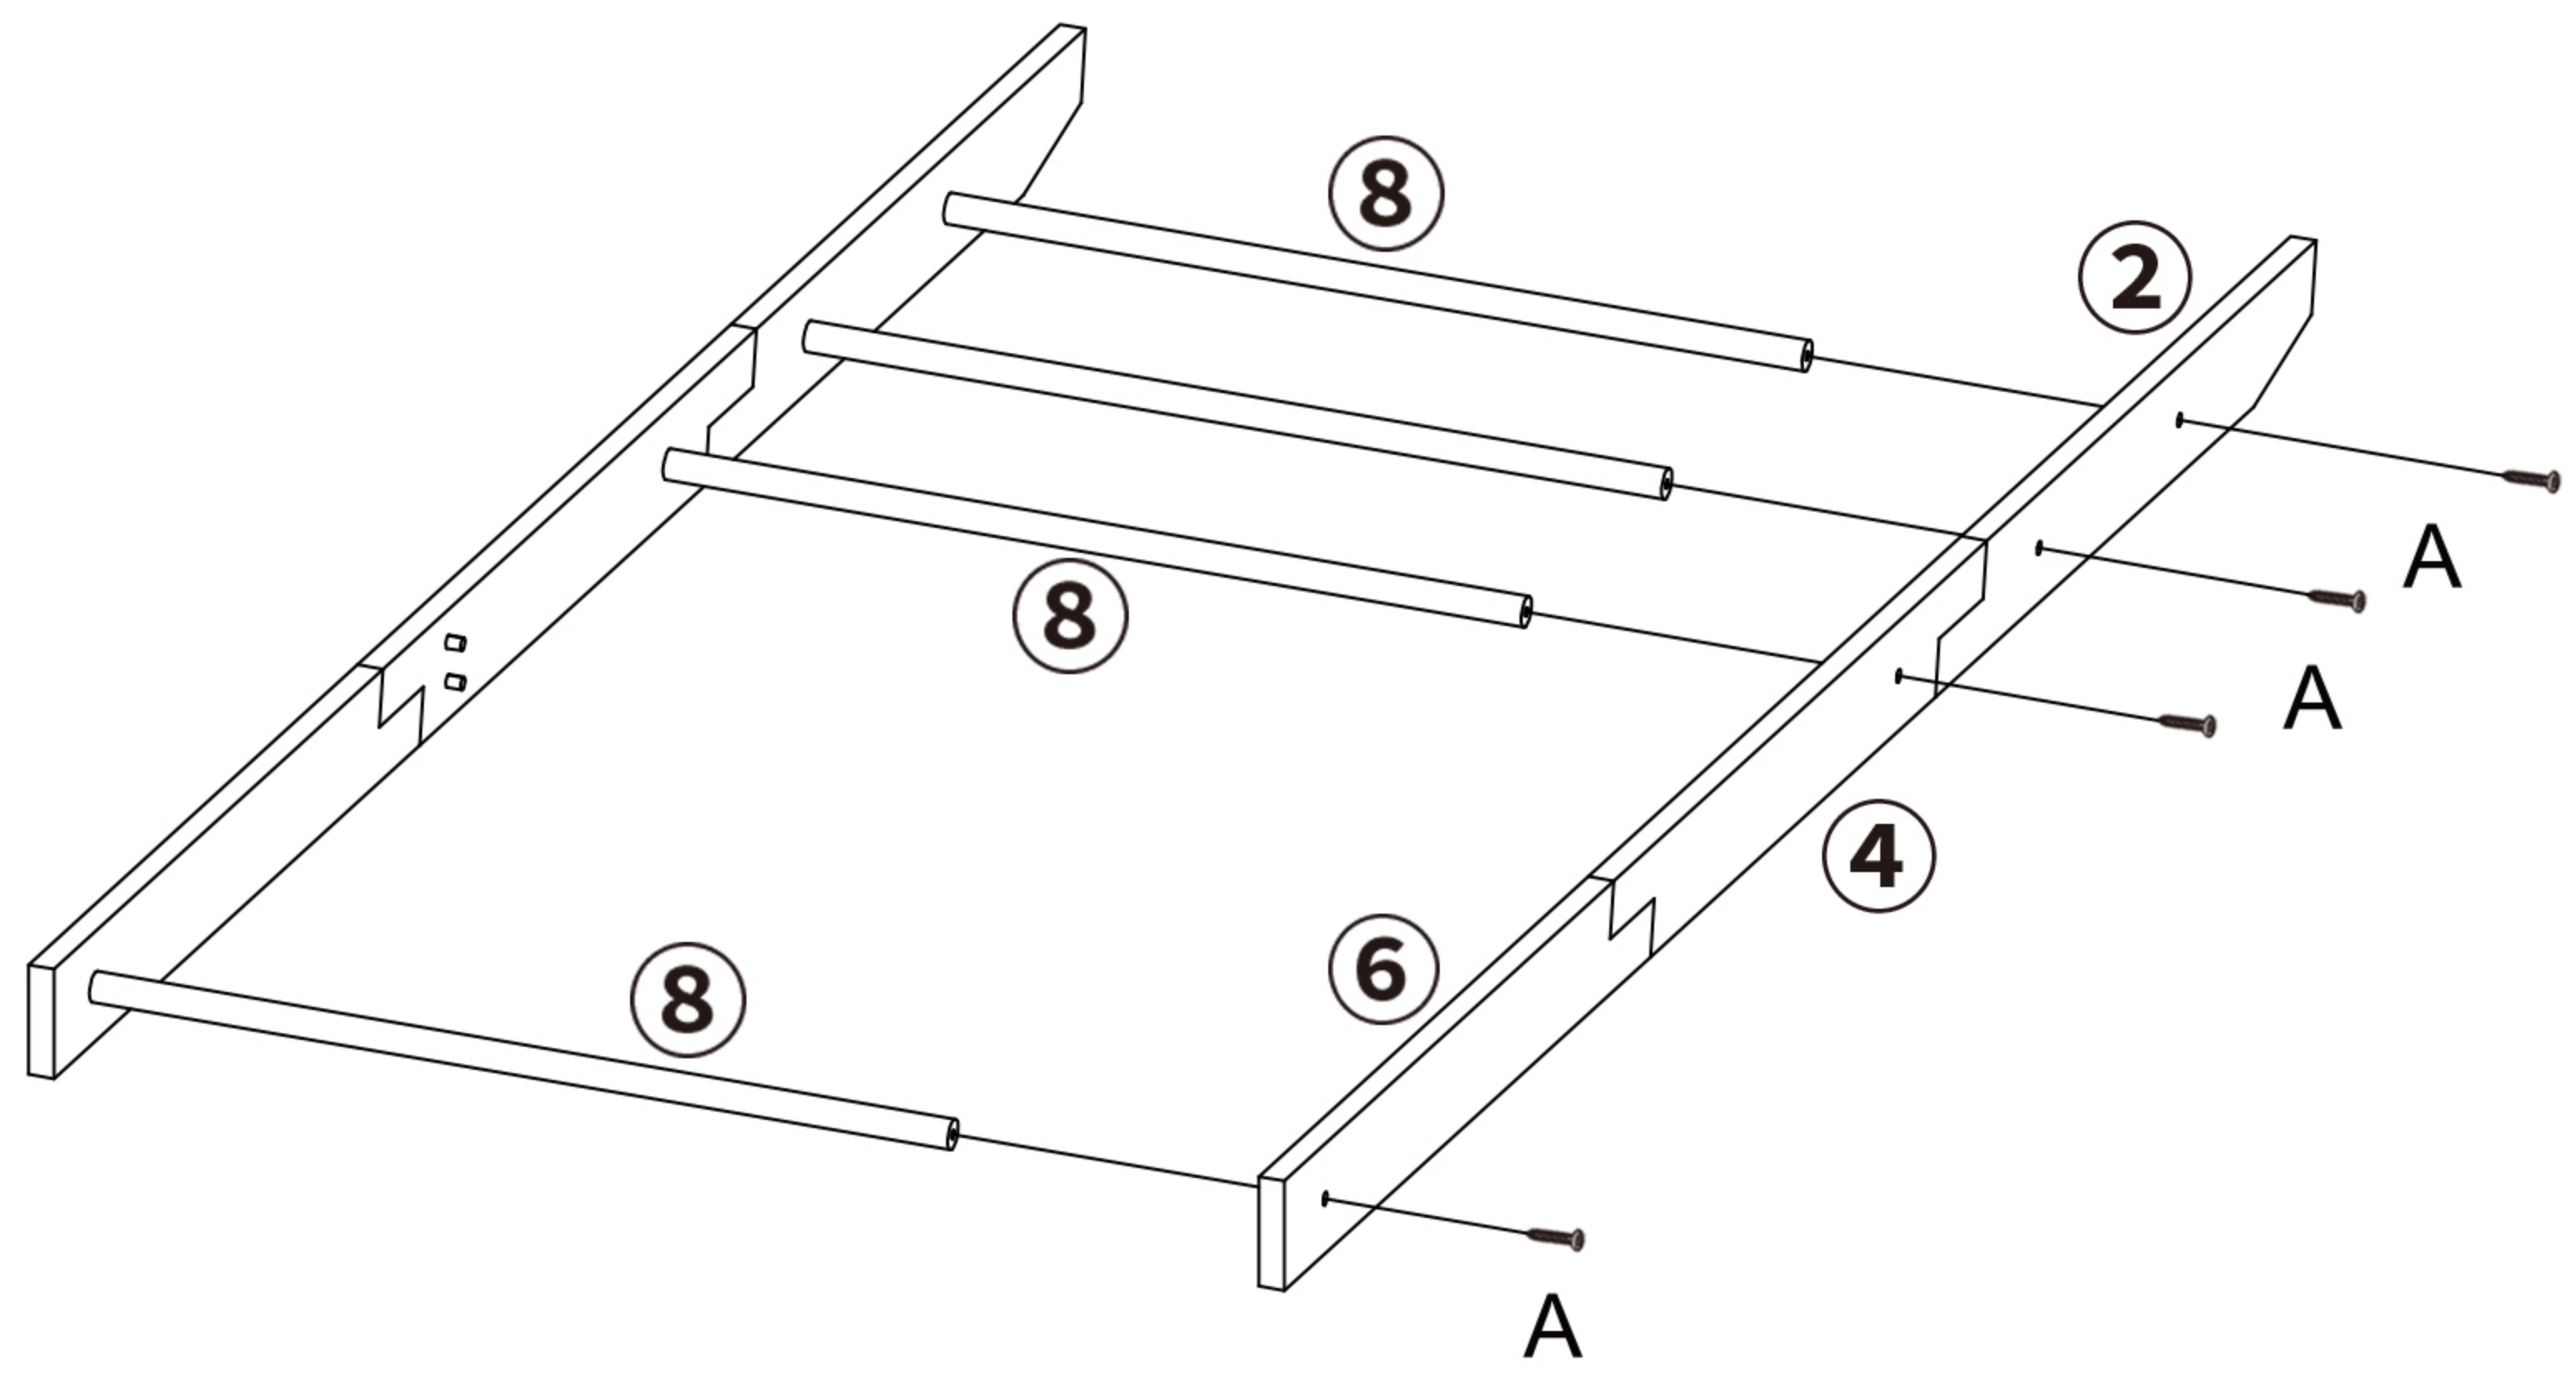

RO_ IMPORTANT: CITIȚI CU ATENȚIE ȘI PĂSTRAȚI PENTRU CONSULTARE VIITOARE.

PARTS

HARDWARE

If you have any questions, please contact our customer care center, Our contact details are below:

US

 001-877-644-9366