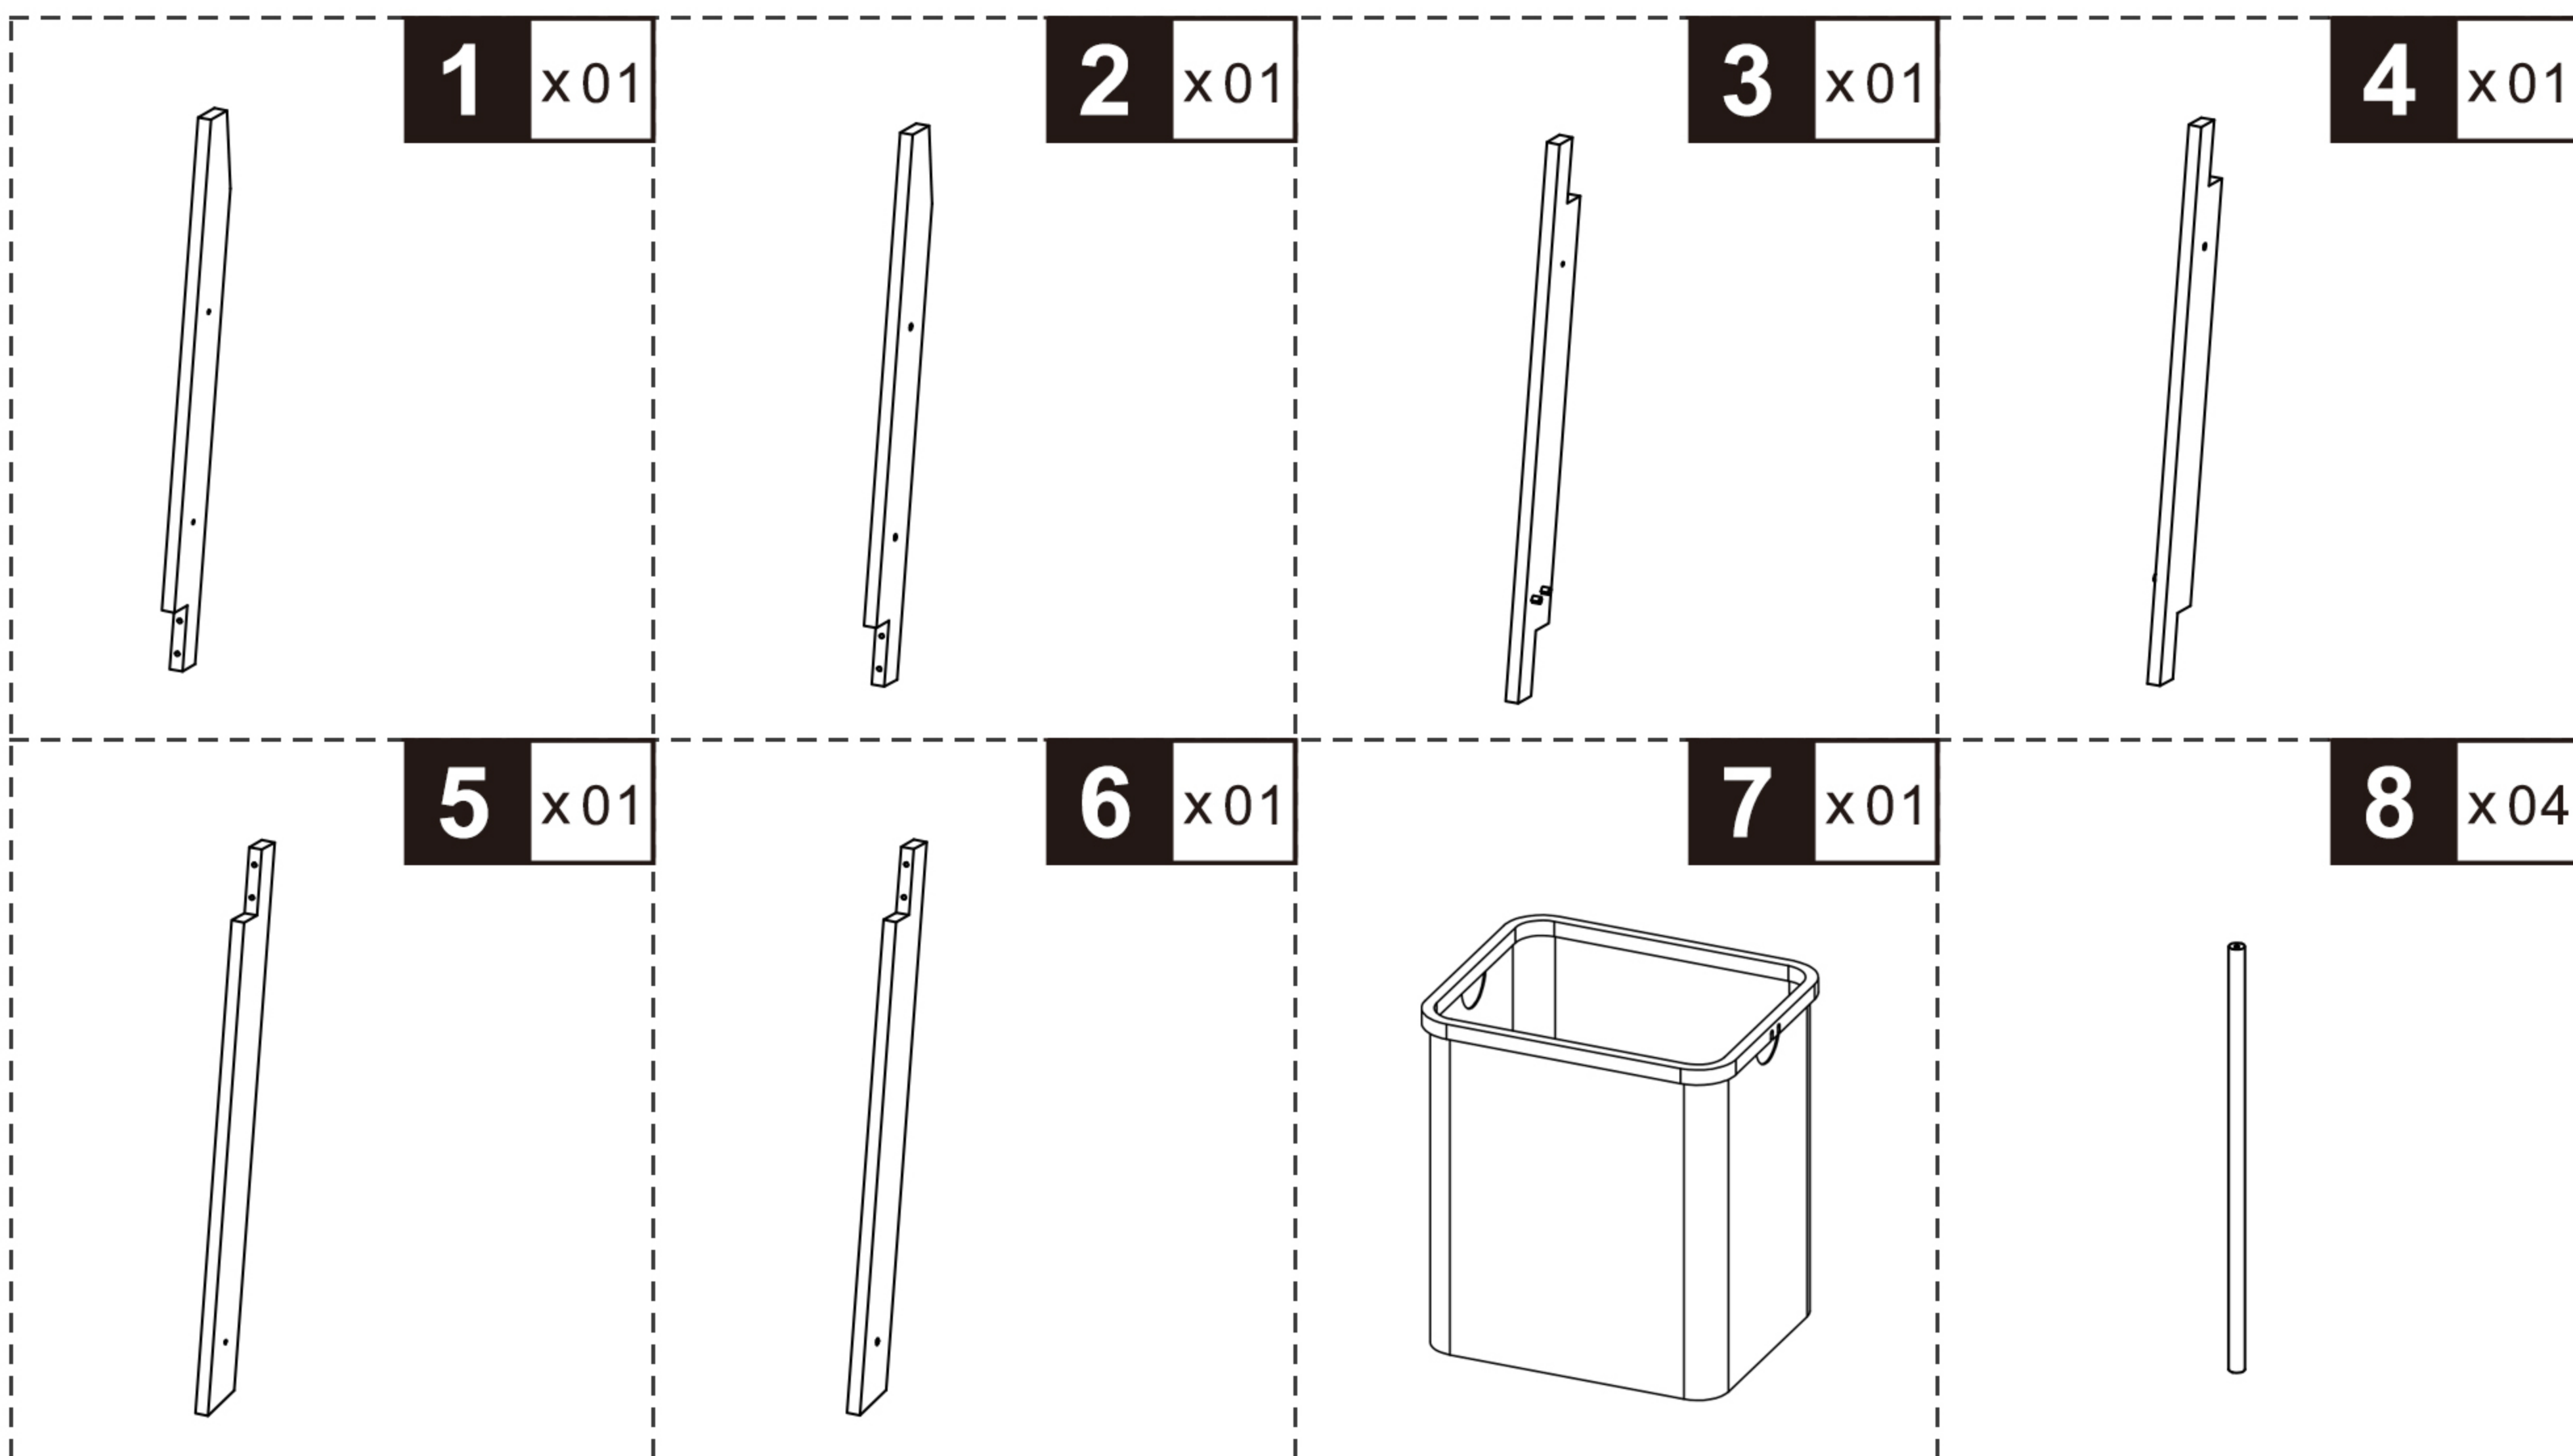

PARTS

HARDWARE