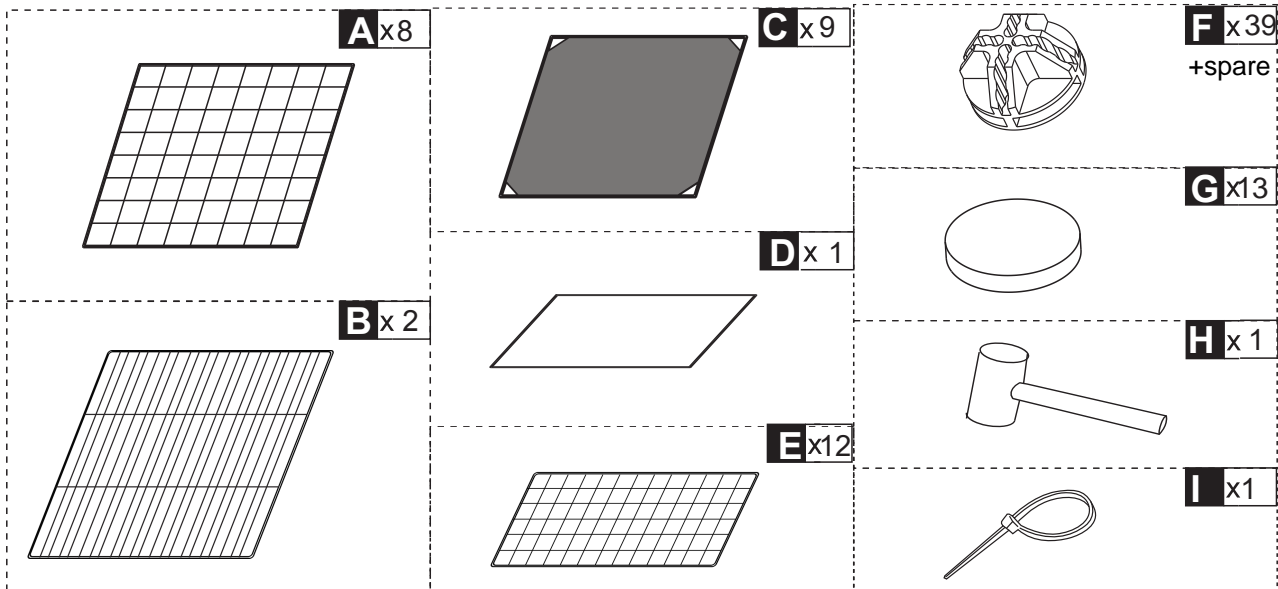

D x 1
E x 12
F x 13
G x 13

01

C x 2
F x 13

02