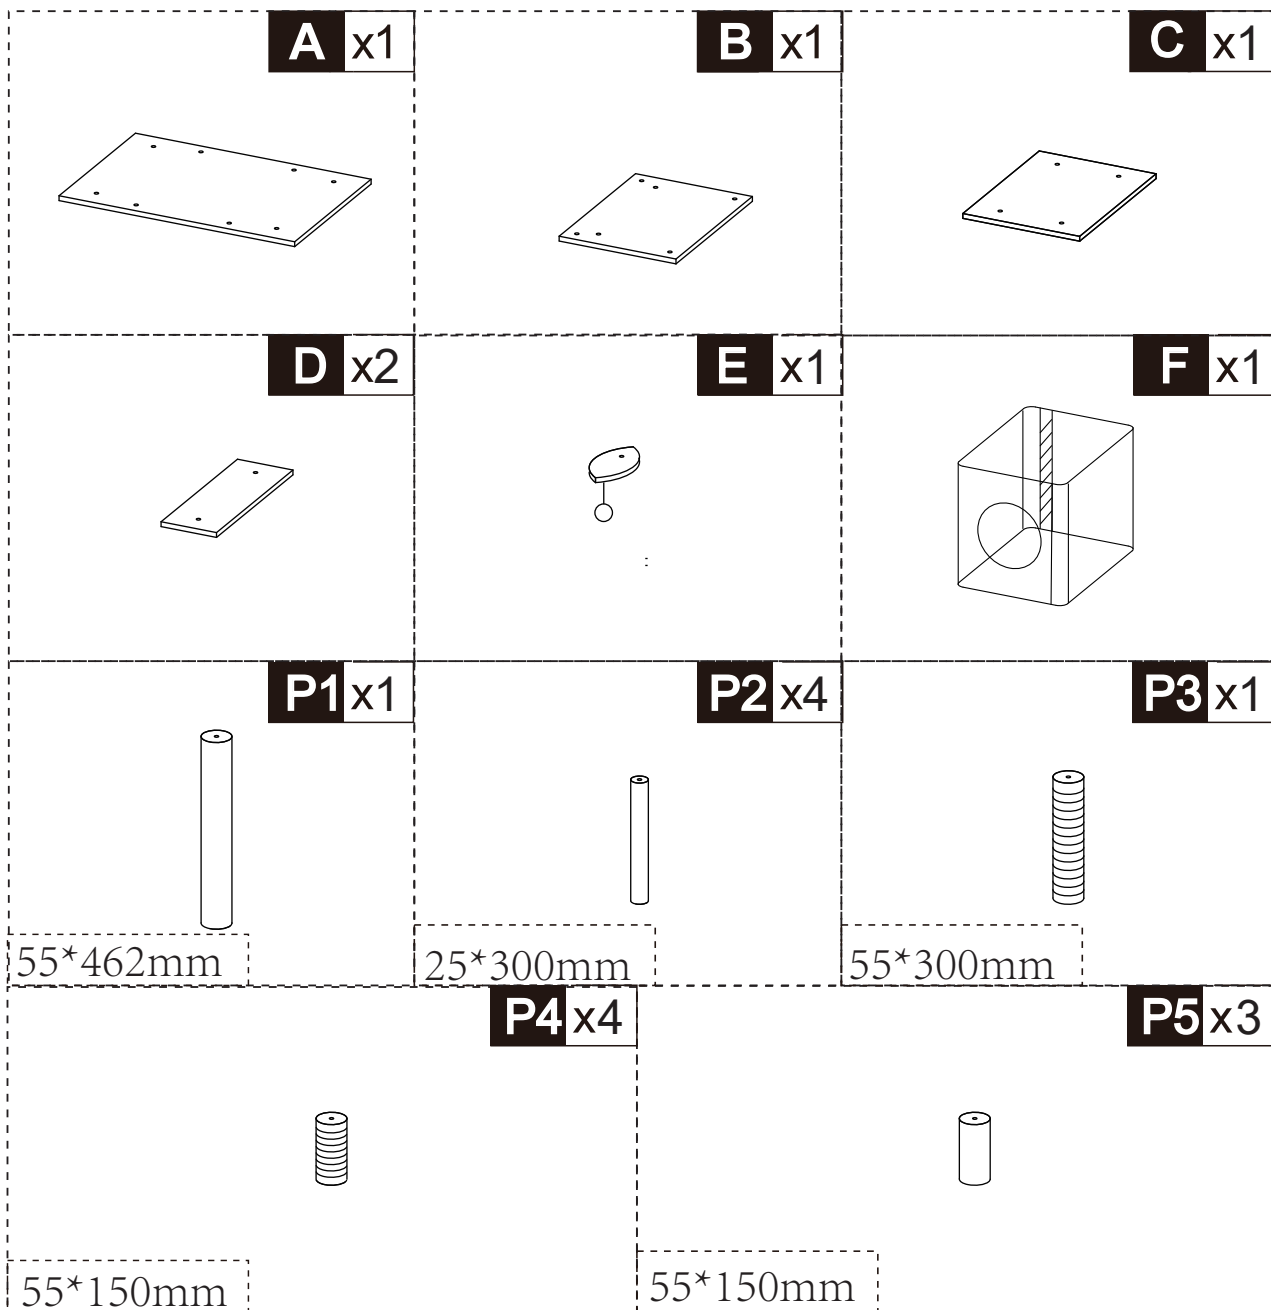

PawHut

IN241200484V01

D06-160V02

5
STEPS

0.5 HR

EN_ IMPORTANT, RETAIN FOR FUTURE REFERENCE: READ CAREFULLY.

FR_ IMPORTANT: A LIRE ATTENTIVEMENT ET À CONSERVER POUR CONSULTATION ULTÉRIEURE.

ES_ IMPORTANTE, LEA Y GUARDE PARA FUTURAS REFERENCIAS.

RO_ IMPORTANT: CITIȚI CU ATENȚIE ȘI PĂSTRAȚI PENTRU CONSULTARE VIITOARE.

W1 x 8

M8*35mm

W1 x 2

M8*35mm

W2 x 1

M8*65mm

W1x2