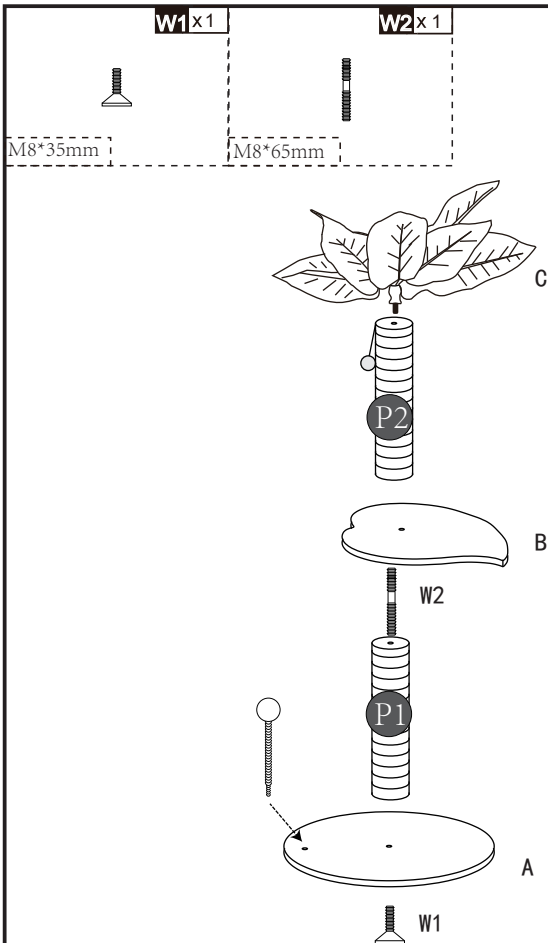

RO_ IMPORTANT: CITIȚI CU ATENȚIE ȘI PĂSTRAȚI PENTRU CONSULTARE VIITOARE.

PARTS

HARDWARE

01

If you have any questions, please contact our customer care center, Our contact details are below:

US

 001-877-644-9366