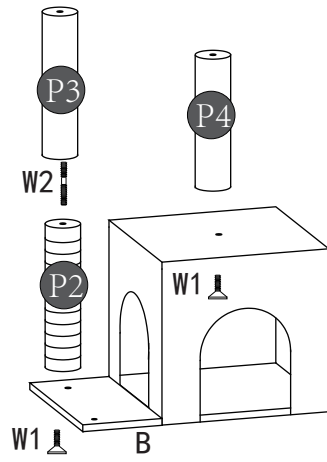

RO_ IMPORTANT: CITIȚI CU ATENȚIE ȘI PĂSTRAȚI PENTRU CONSULTARE VIITOARE.

PARTS

HARDWARE

01

If you have any questions, please contact our customer care center, Our contact details are below:

US

 001-877-644-9366