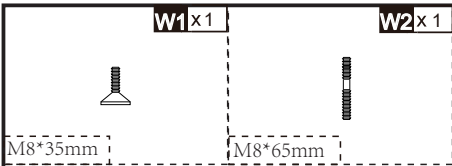

RO_ IMPORTANT: CITIȚI CU ATENȚIE ȘI PĂSTRAȚI PENTRU CONSULTARE VIITOARE.

PARTS

HARDWARE

01

If you have any questions, please contact our customer care center, Our contact details are below:

US

 001-877-644-9366