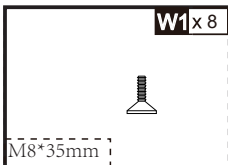

RO_ IMPORTANT: CITIȚI CU ATENȚIE ȘI PĂSTRAȚI PENTRU CONSULTARE VIITOARE.

PARTS

HARDWARE

01

If you have any questions, please contact our customer care center, Our contact details are below:

US

 001-877-644-9366