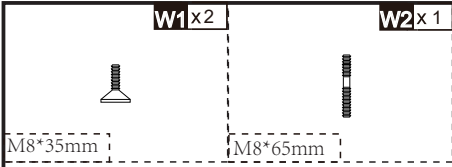

RO_ IMPORTANT: CITIȚI CU ATENȚIE ȘI PĂSTRAȚI PENTRU CONSULTARE VIITOARE.

PARTS

HARDWARE

01

If you have any questions, please contact our customer care center, Our contact details are below:

US

 001-877-644-9366