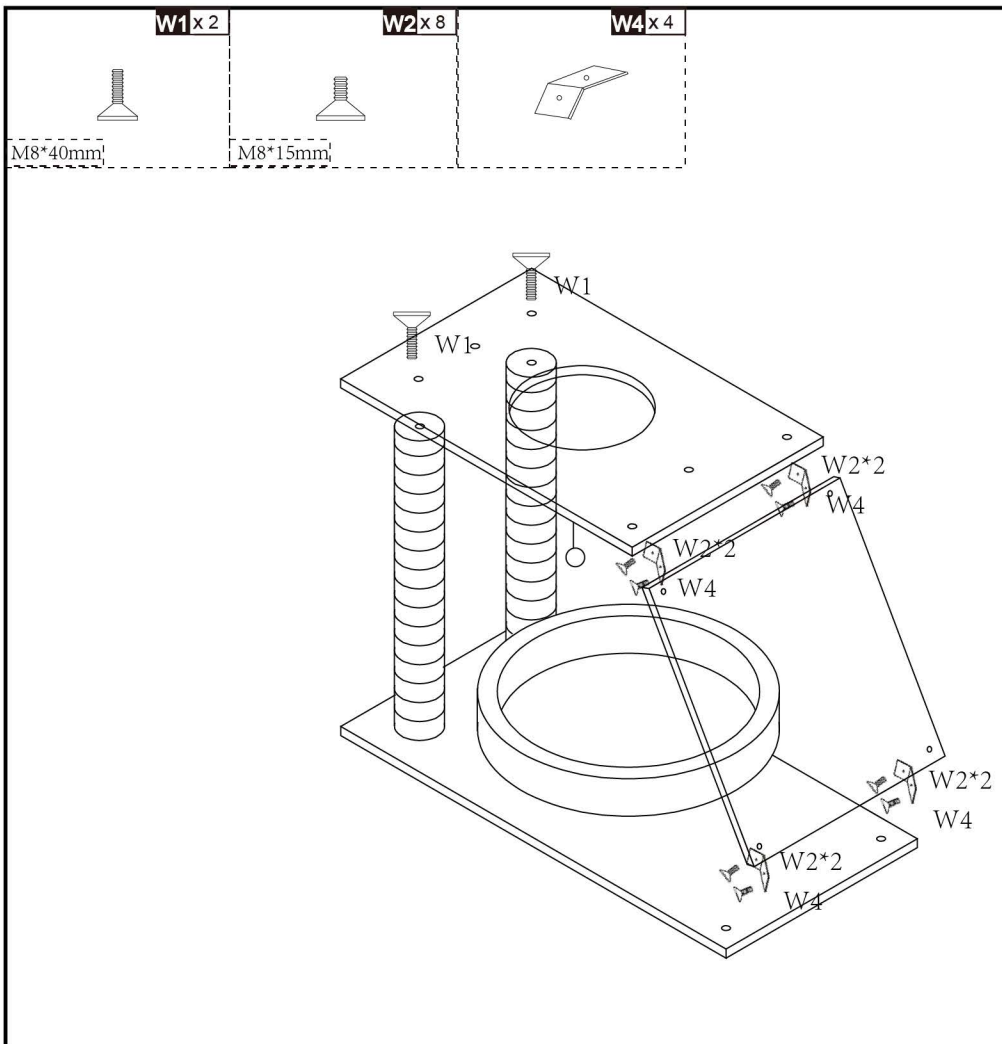

RO_ IMPORTANT: CITIȚI CU ATENȚIE ȘI PĂSTRAȚI PENTRU CONSULTARE VIITOARE.

PARTS

HARDWARE

W1x4

03

M8*40mm

Done

If you have any questions, please contact our customer care center, Our contact details are below: