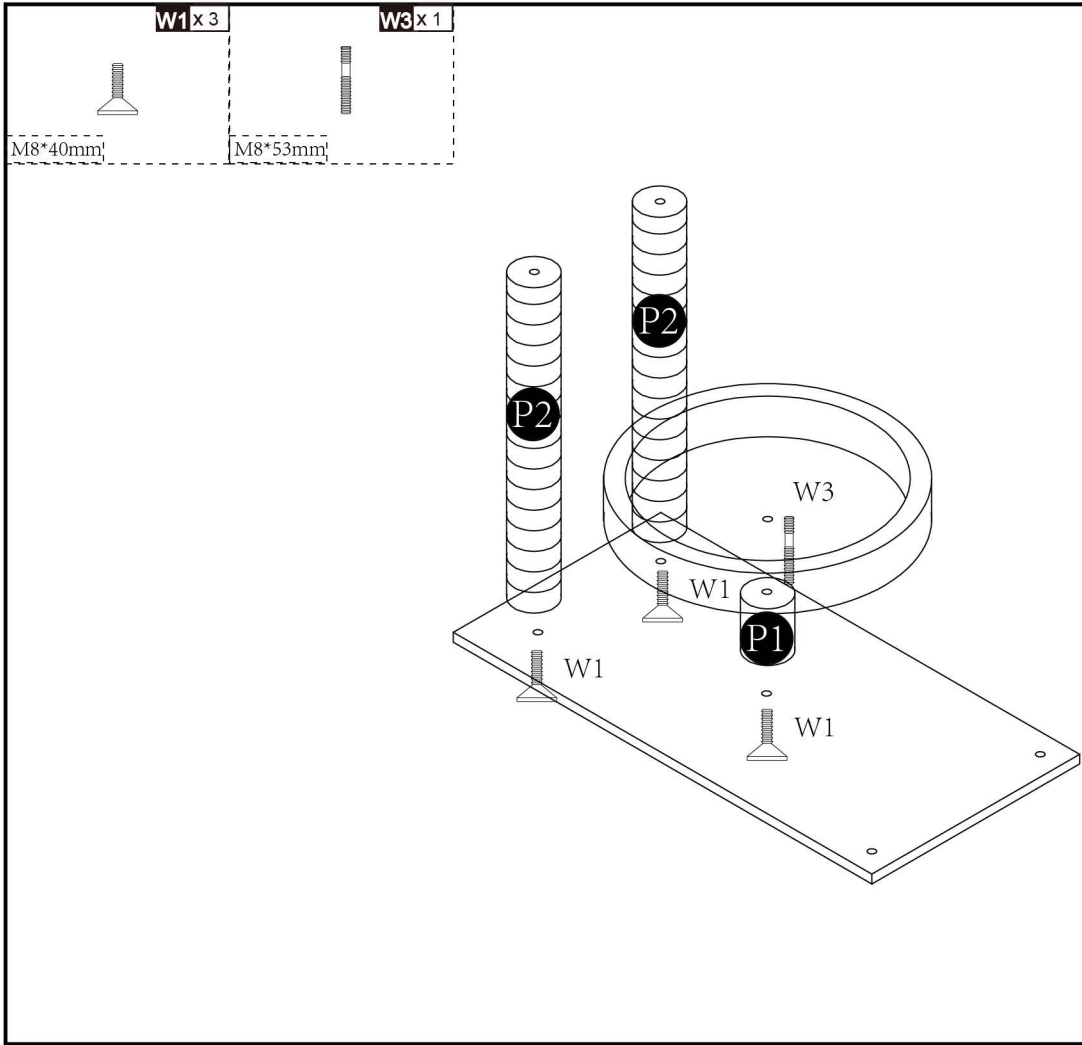

RO_ IMPORTANT: CITIȚI CU ATENȚIE ȘI PĂSTRAȚI PENTRU CONSULTARE VIITOARE.

PARTS

HARDWARE

W1x4

03

M8*40mm

Done

If you have any questions, please contact our customer care center, Our contact details are below: