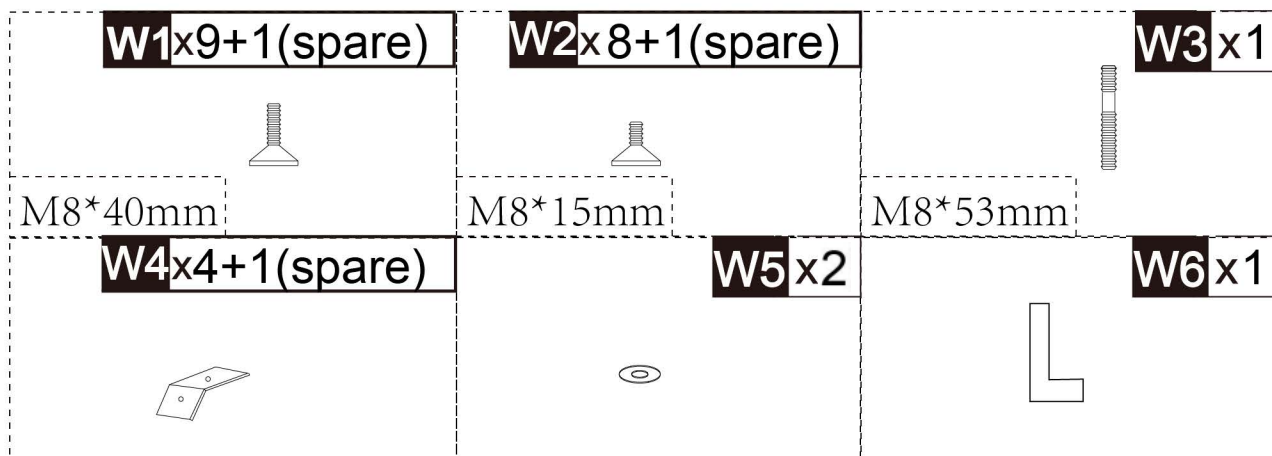

RO_ IMPORTANT: CITIȚI CU ATENȚIE ȘI PĂSTRAȚI PENTRU CONSULTARE VIITOARE.

PARTS

HARDWARE

W1x4

03

M8*40mm

Done

If you have any questions, please contact our customer care center, Our contact details are below: