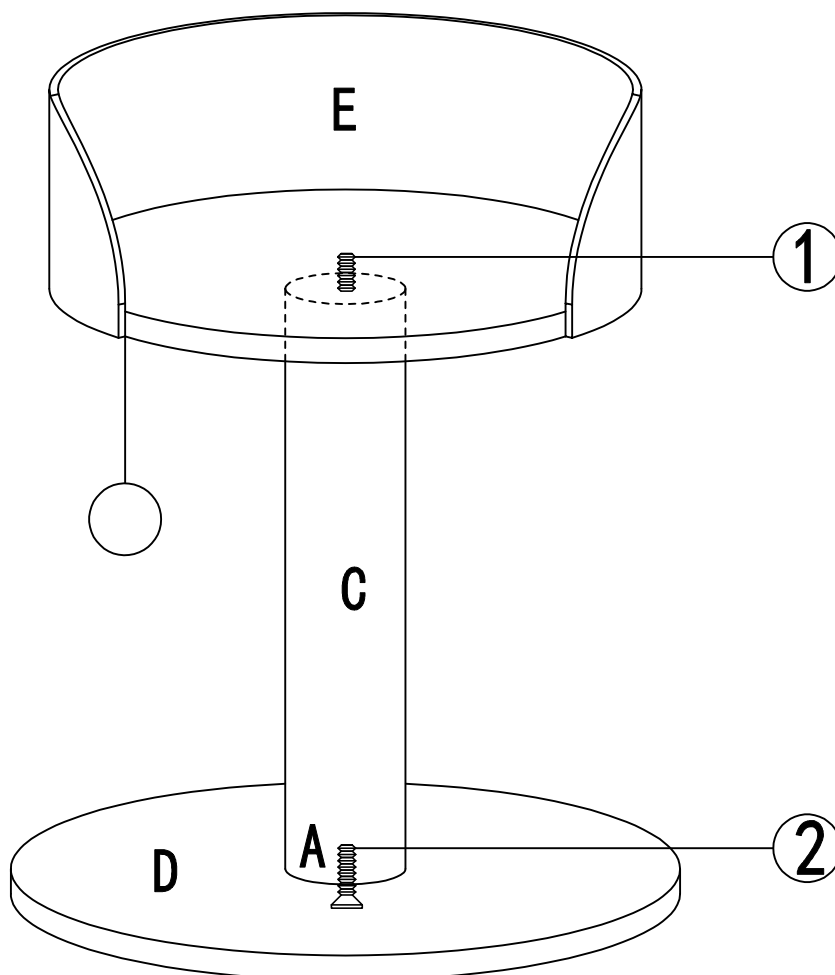

RO_ IMPORTANT: CITIȚI CU ATENȚIE ȘI PĂSTRAȚI PENTRU CONSULTARE VIITOARE.

PARTS

HARDWARE

01

If you have any questions, please contact our customer care center, Our contact details are below:

US

 001-877-644-9366