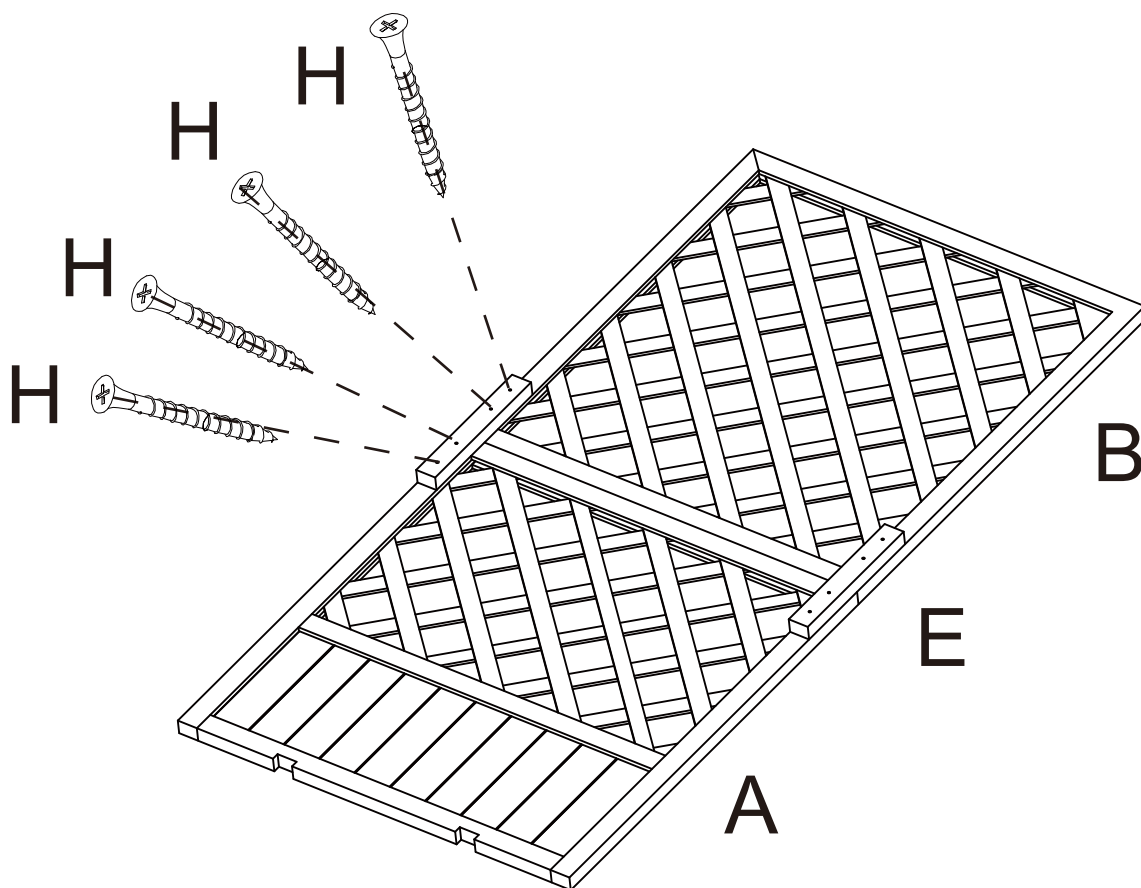

RO_ IMPORTANT: CITIȚI CU ATENȚIE ȘI PĂSTRAȚI PENTRU CONSULTARE VIITOARE.

PARTS

HARDWARE

01

If you have any questions, please contact our customer care center, Our contact details are below:

US

 001-877-644-9366