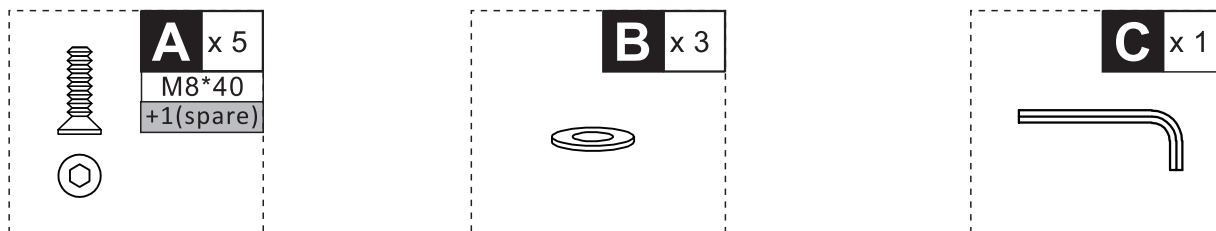

RO_ IMPORTANT: CITIȚI CU ATENȚIE ȘI PĂSTRAȚI PENTRU CONSULTARE VIITOARE.

PARTS

HARDWARE

If you have any questions, please contact our customer care center, Our contact details are below:

US

 001-877-644-9366